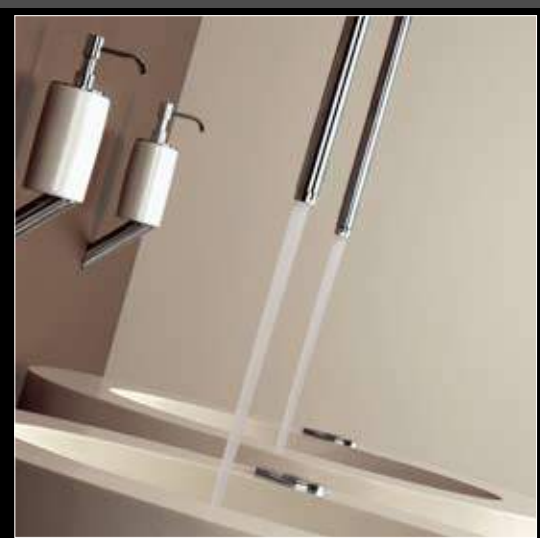

elettronici OVALE