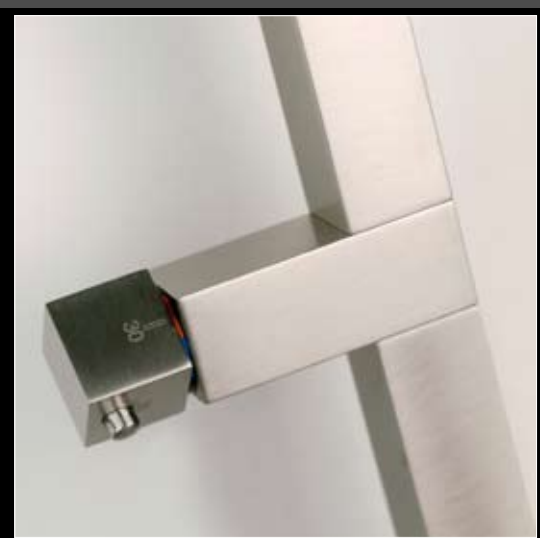

RETTANGOLO doccia