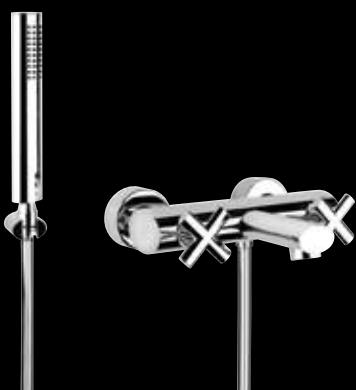

23285 L. 202 mm

23307

23288 L. 202 mm

031 Cromo - Chrome
142 Inox spazzolato - Brushed Nickel

O V A L E T

23343

23319

23337