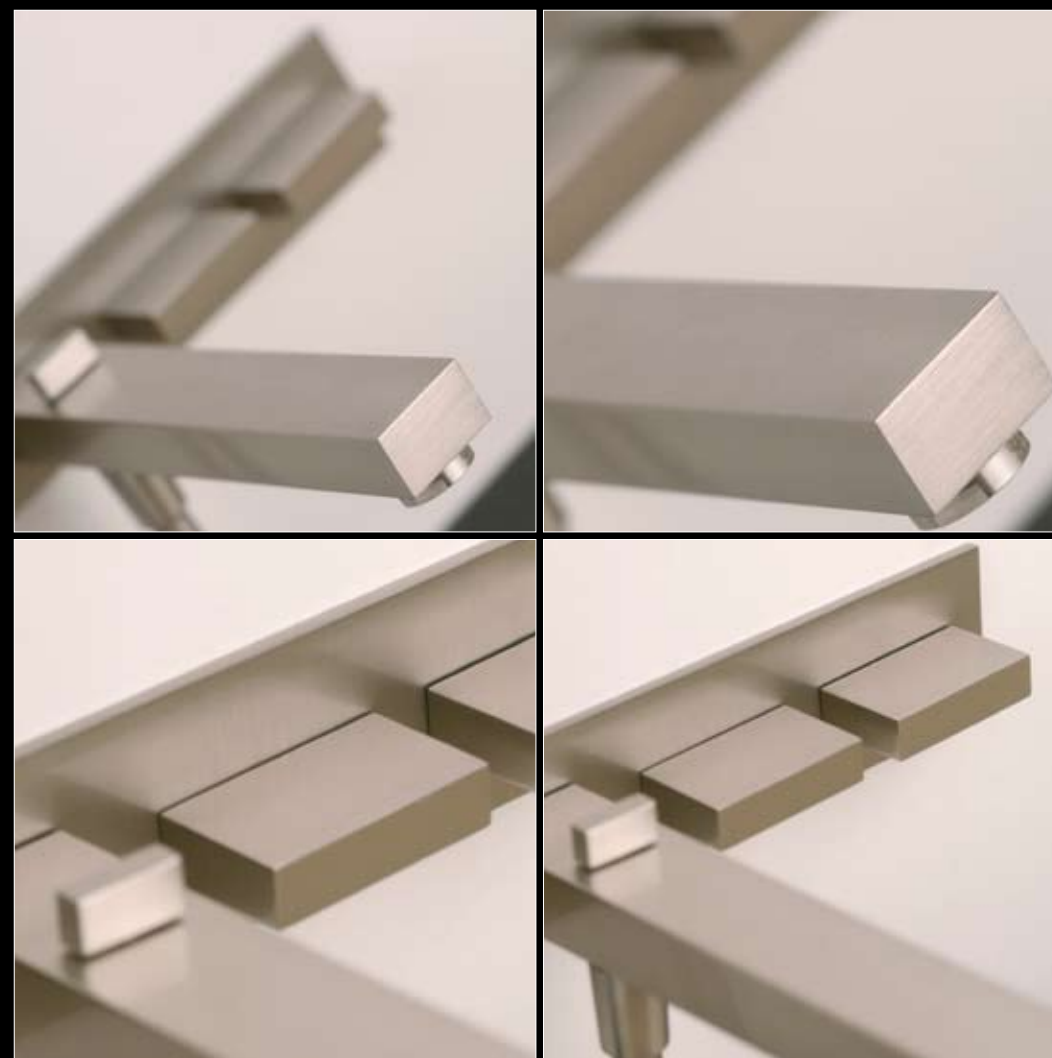

RETTANGOLO T

RETTANGOLO T

GISSÌ

RETTANGOLO T

RETTANGOLO T

031 Cromo - Chrome
142 Inox spazzolato - Brushed Nickel

20350

20401 H. 100 - L. 143 mm
20402 H. 157 - L. 144 mm