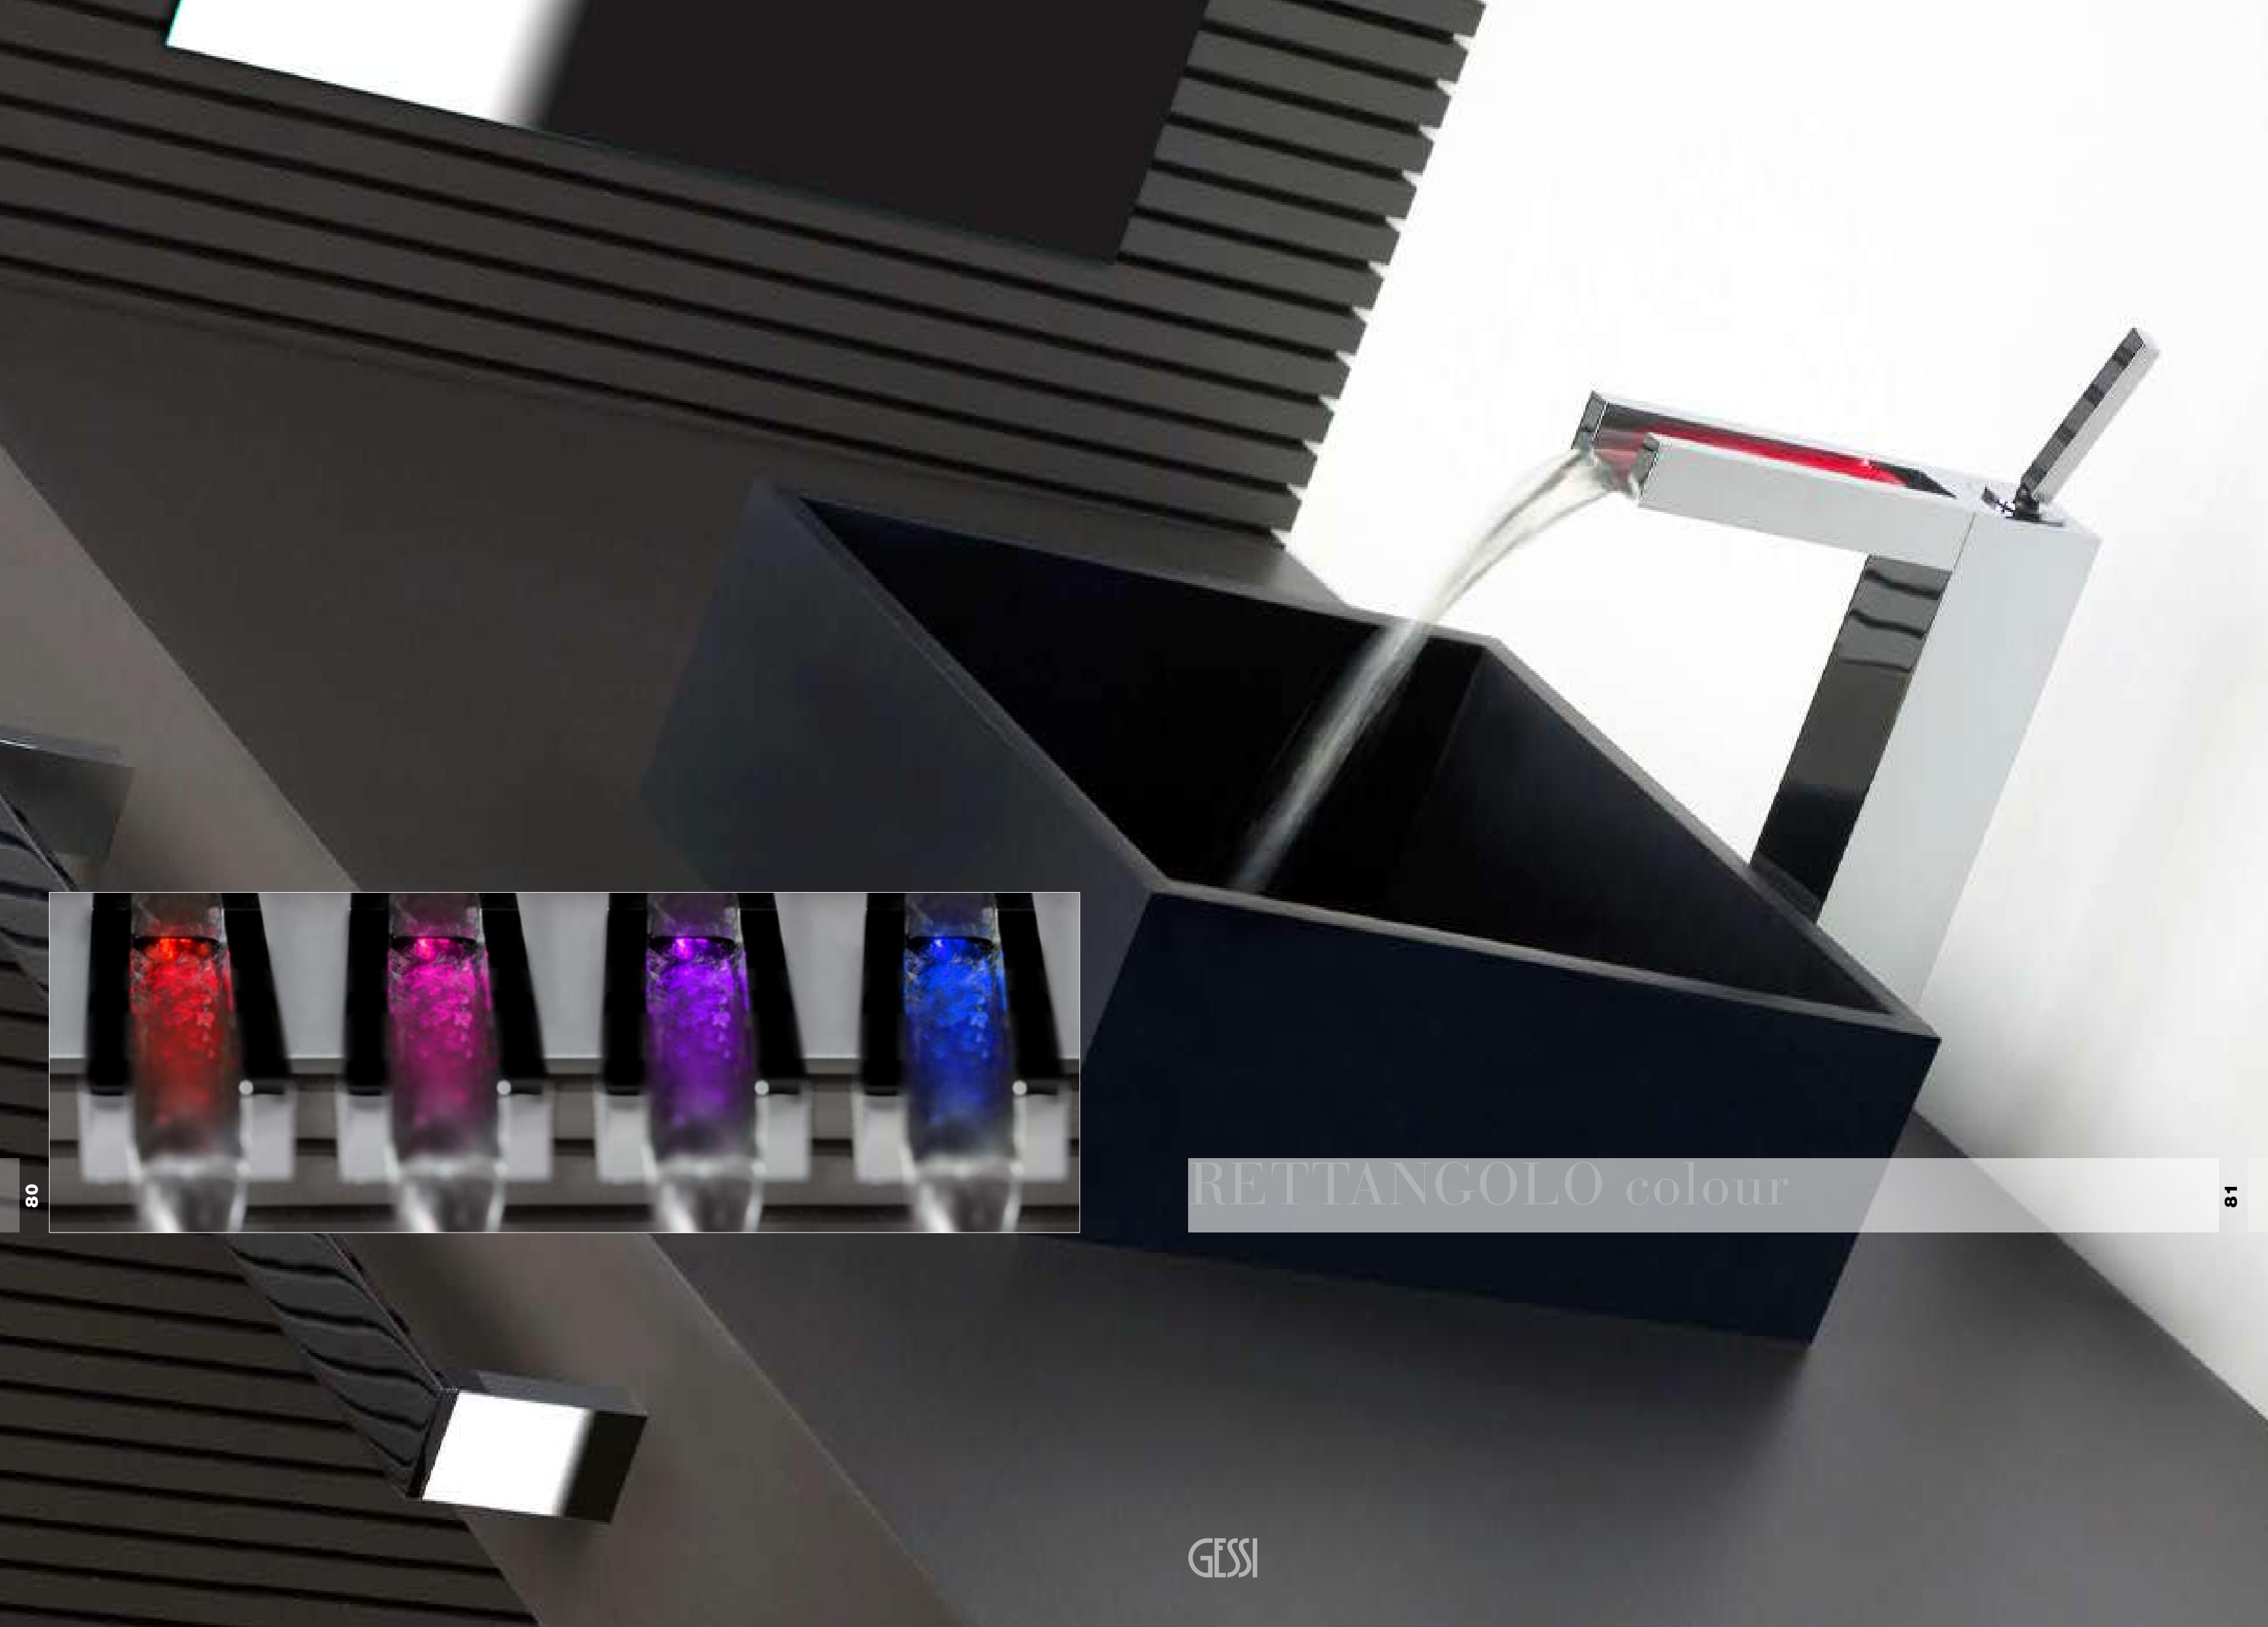

RETTANGOLO colour

GISSI