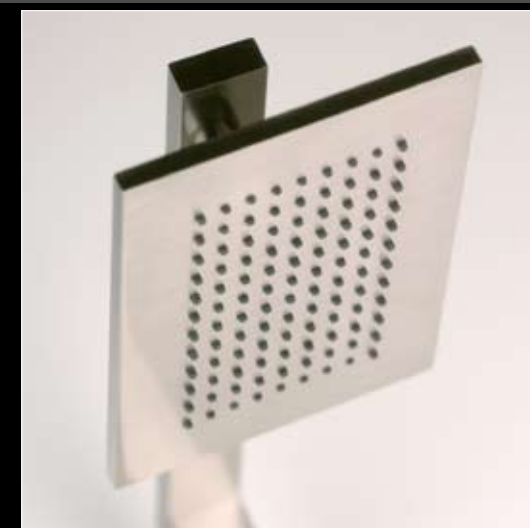

30992 L. 185 mm

031 Cromo - Chrome

RETTANGOLO colour

RETTANGOLO doccia
design prospero rasulo

RETTANGOLO doccia

RETTANGOLO doccia

RETTANGOLO doccia

GESI