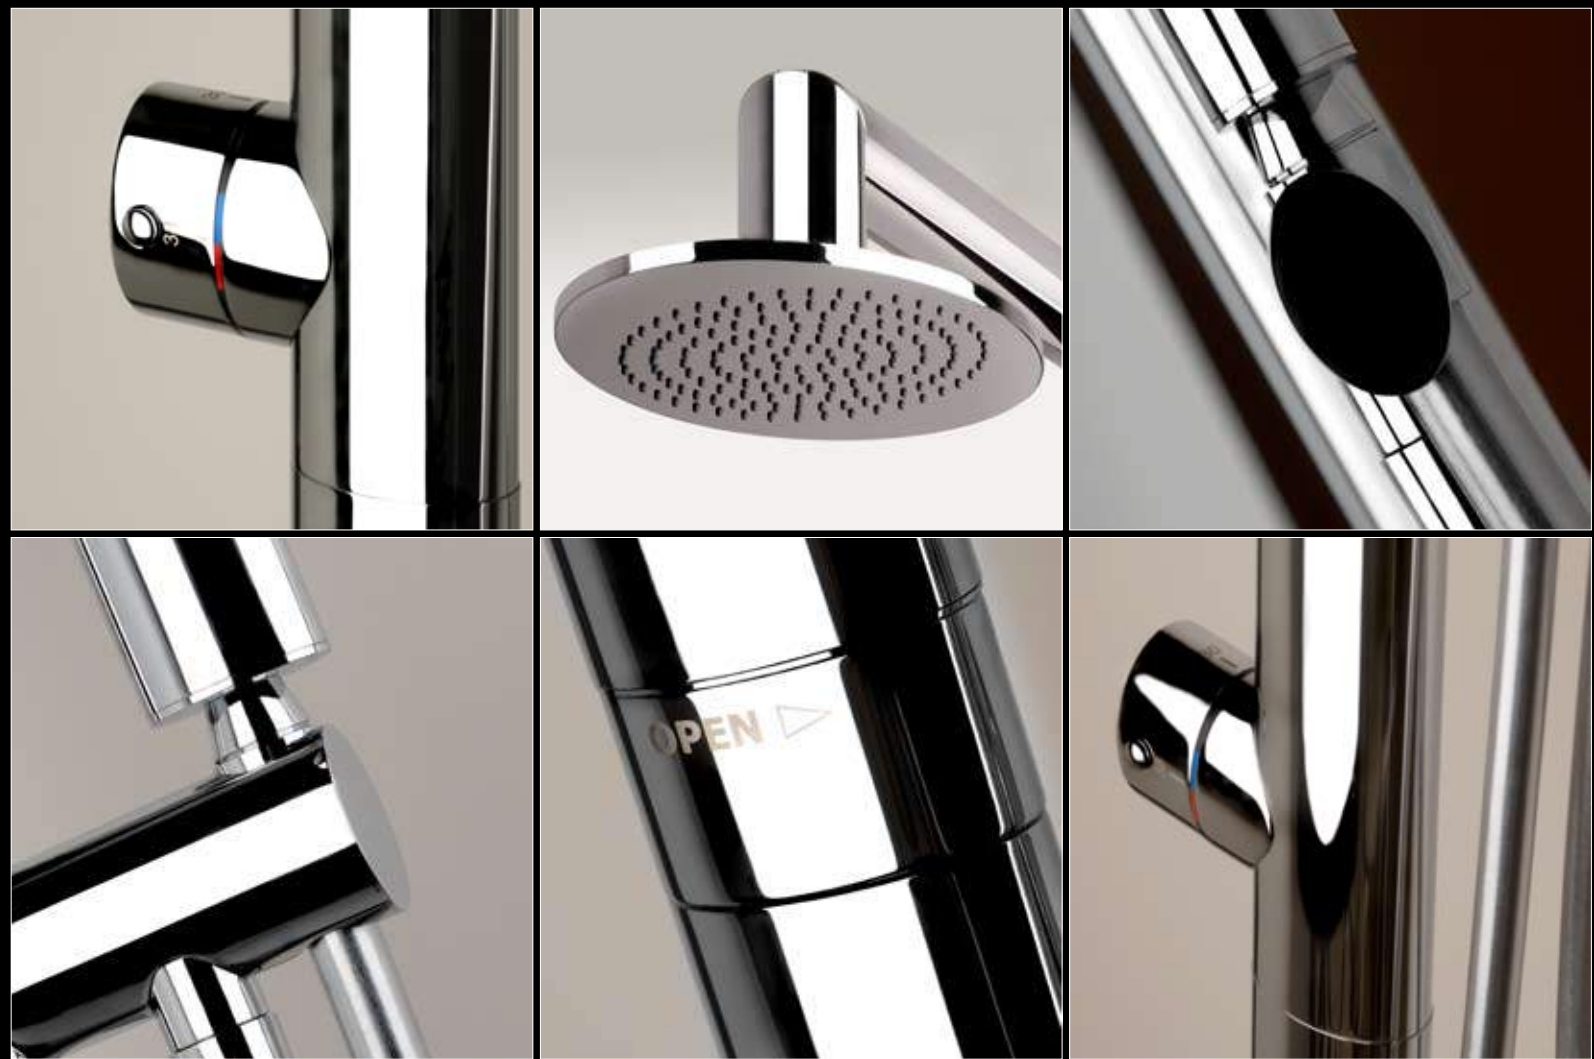

25349

031 Cromo - Chrome
142 Inox spazzolato - Brushed Nickel

O V A L E T accessori

O V A L E doccia
design prospero rasulo

O V A L E doccia

O V A L E doccia

O V A L E doccia

GISSI