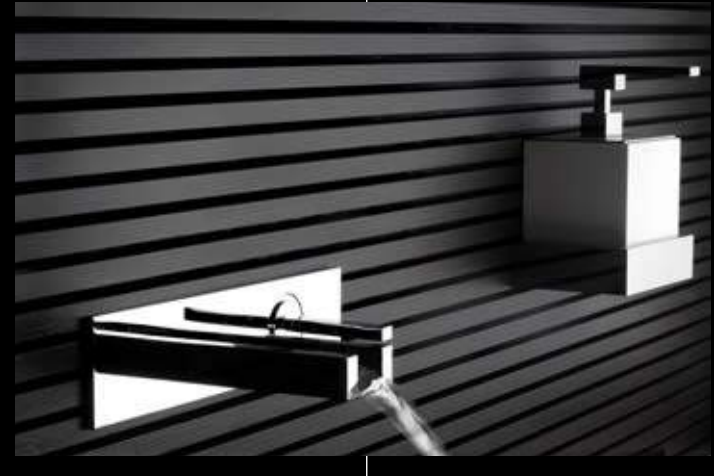

RETTANGOLO cascata

RETTANGOLO cascata

RETTANGOLO cascata

30901

11983

30985 L. 135 mm

30991 L. 185 mm

031 Cromo - Chrome