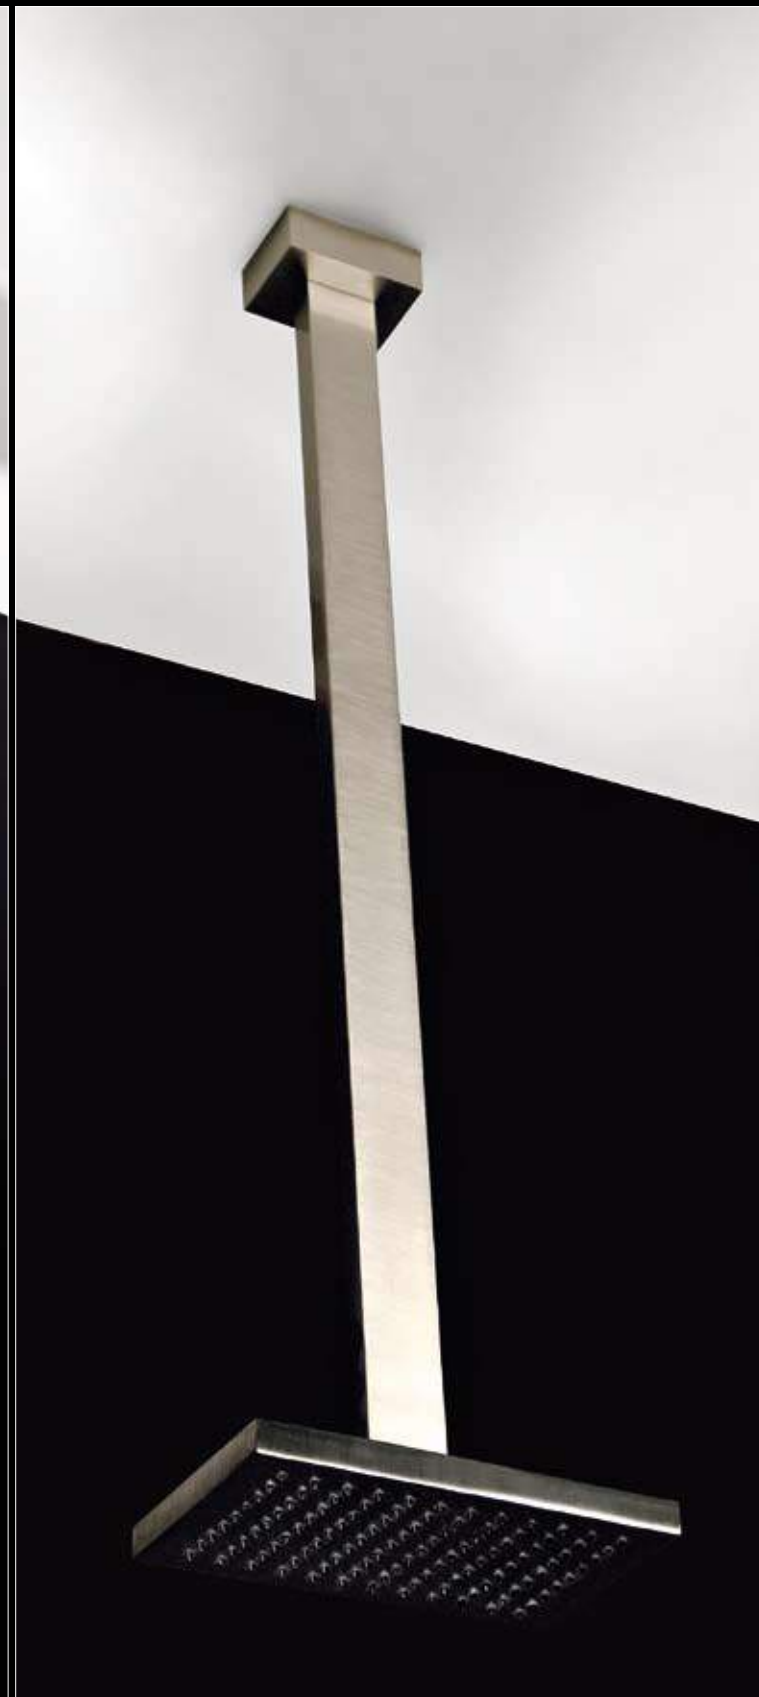

30992 L. 185 mm

031 Cromo - Chrome

RETTANGOLO colour

RETTANGOLO doccia
design prospero rasulo

RETTANGOLO doccia

RETTANGOLO doccia

RETTANGOLO doccia

GESI