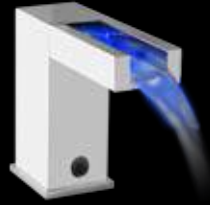

20091 H.308 - L.203 mm

30501

30541 031 only

30542 031 only

20095

20099/20199

031 Cromo - Chrome
142 Inox spazzolato - Brushed Nickel

elettronici RETTANGOLO