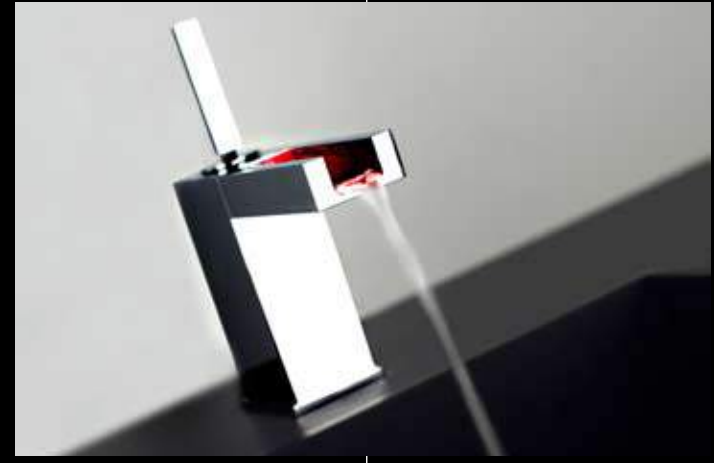

031 Cromo - Chrome

RETTANGOLO colour