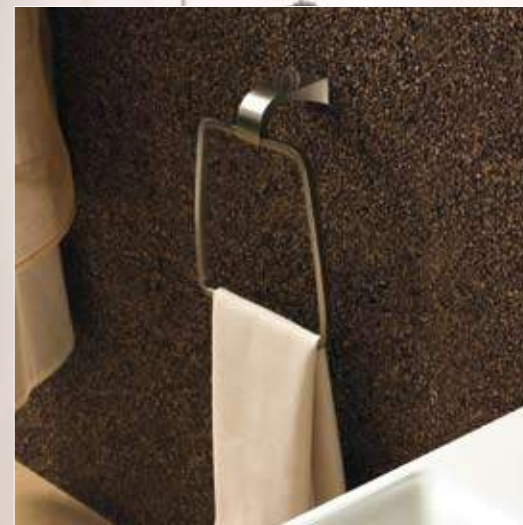

MIMI accessori