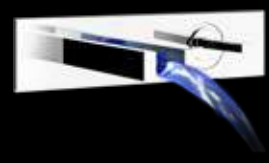

30986 L. 135 mm