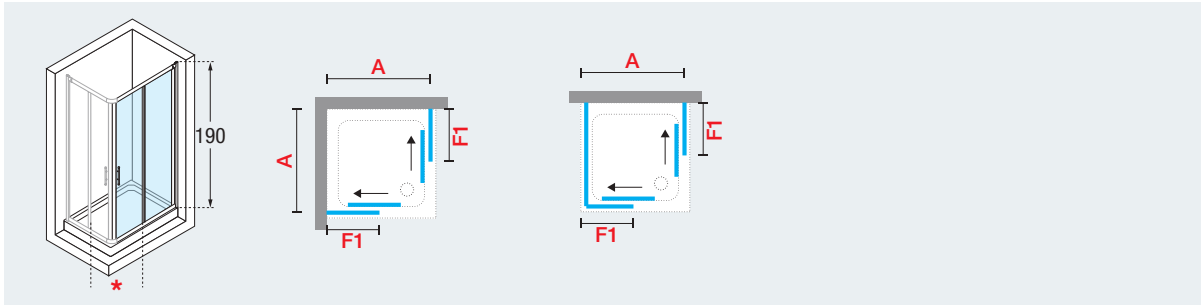

LUNES

LUNES A - CORNER ENTRY

CORNER ENTRY SHOWER ENCLOSURE, 2 SLIDING DOORS + 2 FIXED PANELS
TO COMPLETE A CORNER ENTRY, ORDER 2 SIDES

| Dimensions | | | | Code | Glass | | | Profile type / Price | | |
|--------------------|-------------------|----|---------|----------------------|-------|---------|-----------------|----------------------|--------|--------|
| Size | Actual dimensions | | Access | | 1 | 3 | 5 | D | B | K |
| A | | F1 | * | | Clear | Obscure | Esprit printing | White | Silver | Chrome |
| STANDARD | | | | | | | | | | |
| 70 | 66 ↔ 69 | 33 | 35 | LUNES A 66 L- | ● | | | £ 217 | £ 229 | £ 247 |
| 76 | 72 ↔ 75 | 36 | 39 | LUNES A 72 L- | ● | | | £ 227 | £ 240 | £ 258 |
| 80 | 75 ↔ 78 | 37 | 41 | LUNES A 75 L- | ● | | | £ 227 | £ 240 | £ 258 |
| 90 | 87 ↔ 90 | 43 | 49 | LUNES A 87 L- | ● | | | £ 244 | £ 255 | £ 273 |
| 100 | 96 ↔ 99 | 48 | 55 | LUNES A 96 L- | ● | | | £ 299 | £ 313 | £ 327 |
| OTHER SIZES | | | | | | | | | | |
| | 69 ↔ 72 | 34 | 37 | LUNES A 69 L- | ● | | | £ 217 | £ 229 | £ 247 |
| | 78 ↔ 81 | 39 | 43 | LUNES A 78 L- | ● | | | £ 233 | £ 246 | £ 263 |
| | 81 ↔ 84 | 40 | 45 | LUNES A 81 L- | | | | £ 239 | £ 250 | £ 267 |
| | 84 ↔ 87 | 42 | 47 | LUNES A 84 L- | | | | £ 244 | £ 255 | £ 273 |
| | 90 ↔ 93 | 45 | 51 | LUNES A 90 L- | | | | £ 289 | £ 301 | £ 316 |
| | 93 ↔ 96 | 46 | 53 | LUNES A 93 L- | | | | £ 294 | £ 307 | £ 322 |
| | 99 ↔ 102 | 49 | 57 | LUNES A 99 L- | | | | £ 303 | £ 317 | £ 332 |
| H 160 ↓ 200 | L 63 ↔ 116 | | SPECIAL | LUNES A L SP | | | - | £ 423 | £ 436 | £ 464 |