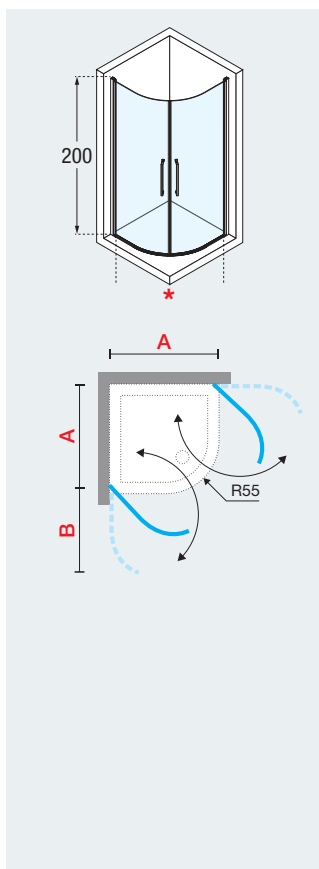

| Size | Dimensions | | | Code | Glass | | | Profile type / Price | | |
|------------|-------------------|----------|------------|-------------------|-------|------|-------|----------------------|--------|---------|
| | Actual dimensions | Access | Projection | | 1 | 2 | 4 | B | K | O |
| | A | * | B | | Clear | Aqua | Satin | Silver | Chrome | Gold |
| 80 | 77,5 ↔ 79,5 | 98 | 56 | Y2 R2 80- | ● | | | £ 886 | £ 989 | £ 1.132 |
| 90 | 87,5 ↔ 89,5 | 112 | 66 | Y2 R2 90- | ● | | | £ 886 | £ 989 | £ 1.132 |
| 100 | 97,5 ↔ 99,5 | 126 | 76 | Y2 R2 100- | ● | | | £ 886 | £ 989 | £ 1.132 |