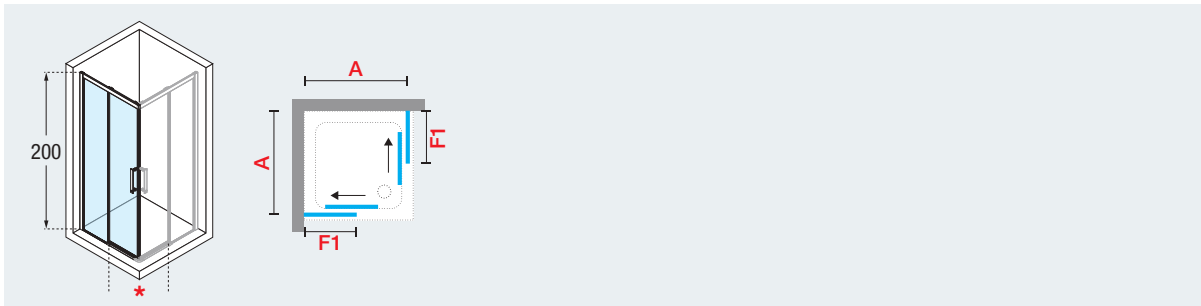

| Dimensions | | | | Code | Left | Right | Glass | | Profile type / Price | |
|------------|-------------------|-------------|--------|---------------------|------|-------|-------------------------------------|--------------------------|----------------------|--------|
| Size | Actual dimensions | Fixed panel | Access | | S- | D- | 1 | 4 | B | K |
| | A | F1 | * | | | | Clear | Satin | Silver | Chrome |
| 70 | 67 ↔ 70 | 30 | 34 | ROSE A 68 L | | | <input checked="" type="checkbox"/> | <input type="checkbox"/> | £ 363 | £ 363 |
| 76 | 72 ↔ 75 | 32 | 37,5 | ROSE A 73 L | | | <input checked="" type="checkbox"/> | <input type="checkbox"/> | £ 373 | £ 373 |
| 80 | 77 ↔ 80 | 35 | 41 | ROSE A 78 L | | | <input checked="" type="checkbox"/> | <input type="checkbox"/> | £ 382 | £ 382 |
| 90 | 87 ↔ 90 | 40 | 48 | ROSE A 88 L | | | <input checked="" type="checkbox"/> | <input type="checkbox"/> | £ 401 | £ 401 |
| 100 | 94 ↔ 97 | 43 | 53 | ROSE A 95 L | | | <input checked="" type="checkbox"/> | <input type="checkbox"/> | £ 410 | £ 410 |
| 120 | 117 ↔ 120 | 63 | 57 | ROSE A 118 L | | | <input checked="" type="checkbox"/> | <input type="checkbox"/> | £ 459 | £ 459 |