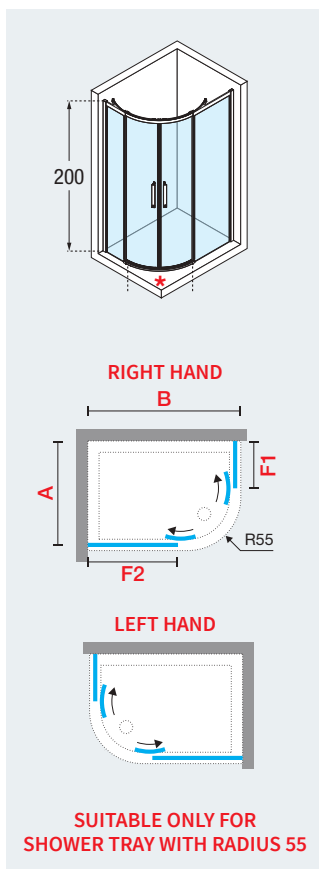

| Dimensions | | | | | | Code | Left | Right | Glass | | Profile type / Price | |
|------------|-------------------|---|----|----|--------|------|------|-------|-------|-------|----------------------|--------|
| Size | Actual dimensions | | | | Access | | D- | S- | 1 | 4 | B | K |
| | A | B | F1 | F2 | * | | | | Clear | Satin | Silver | Chrome |