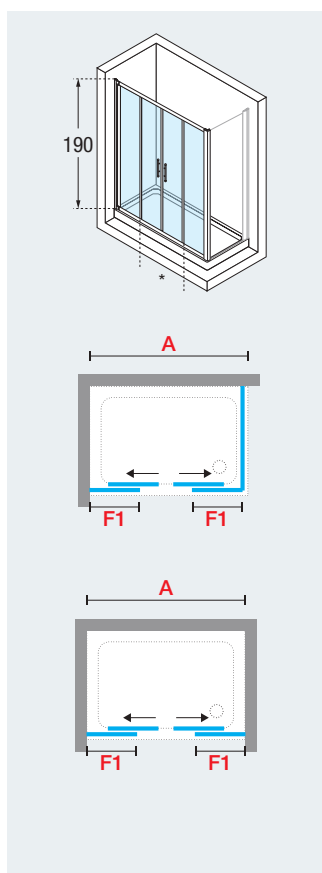

LUNES 2A - DOUBLE SLIDER

190 cm

4 mm

6 cm

p. 25

SHOWER DOOR, 2 SLIDING DOORS + 2 FIXED PANELS IN LINE
for recess installation or combined with 1 or 2 side panels LUNES F

| Dimensions | | | | Code | Glass | | | Profile type / Price | | |
|--------------------|-------------------|-----------|----------|----------------------|-------|---------|-----------------|----------------------|--------|--------|
| Size | Actual dimensions | | Access | | 1 | 3 | 5 | D | B | K |
| | A | F1 | * | | Clear | Obscure | Esprit printing | White | Silver | Chrome |
| STANDARD | | | | | | | | | | |
| 120 | 116 ↔ 122 | 30 | 46 | LUNES 2A 116- | | | | £ 487 | £ 518 | £ 571 |
| 130 | 122 ↔ 128 | 32 | 49 | LUNES 2A 122- | | £ 513 | £ 544 | £ 596 | | |
| 140 | 136 ↔ 142 | 35 | 56 | LUNES 2A 136- | | £ 579 | £ 610 | £ 664 | | |
| 150 | 146 ↔ 152 | 38 | 61 | LUNES 2A 146- | | £ 606 | £ 637 | £ 689 | | |
| 160 | 156 ↔ 162 | 40 | 66 | LUNES 2A 156- | | £ 641 | £ 672 | £ 724 | | |
| 170 | 166 ↔ 172 | 43 | 71 | LUNES 2A 166- | | £ 668 | £ 697 | £ 750 | | |
| 180 | 176 ↔ 182 | 45 | 76 | LUNES 2A 176- | | £ 699 | £ 730 | £ 781 | | |
| OTHER SIZES | | | | | | | | | | |
| | 128 ↔ 134 | 33 | 52 | LUNES 2A 128- | | | | £ 540 | £ 569 | £ 625 |