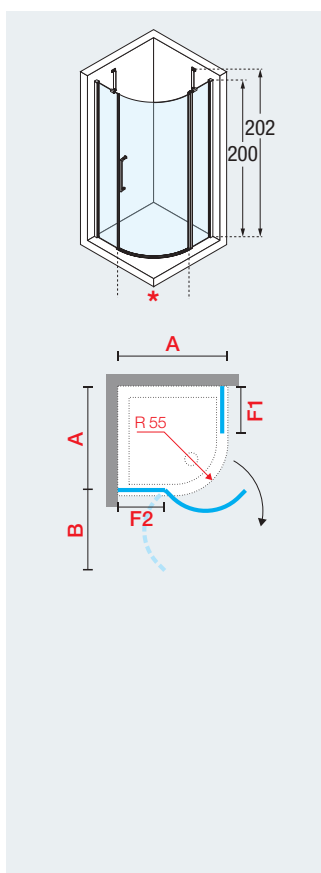

| Dimensions | | | | | | Code | Glass | | | Profile type / Price | | |
|------------|-------------------|----|----|--------|------------|-------------|-------|------|-------|----------------------|--------|---------|
| Size | Actual dimensions | | | Access | Projection | | 1 | 2 | 4 | B | K | O |
| | A | F1 | F2 | * | B | | Clear | Aqua | Satin | Silver | Chrome | Gold |
| 80 | 77,5 ↔ 79,5 | 23 | 22 | 72 | 73 | Y2 R1A 80- | ● | | | £ 886 | £ 989 | £ 1.132 |
| 90 | 87,5 ↔ 89,5 | 33 | 32 | 72 | 73 | Y2 R1A 90- | ● | | | £ 886 | £ 989 | £ 1.132 |
| 100 | 97,5 ↔ 99,5 | 43 | 42 | 72 | 73 | Y2 R1A 100- | ● | | | £ 886 | £ 989 | £ 1.132 |