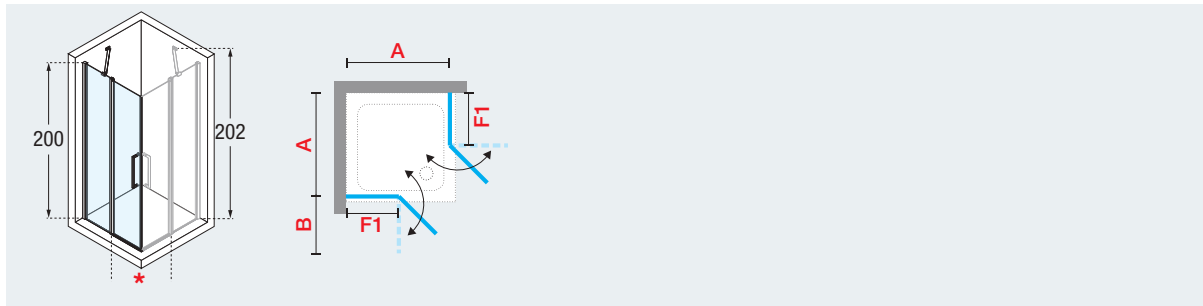

| Size | Dimensions | | | | Code | Glass | | | Profile type / Price | | |
|-----------------------|-------------------|--------|------------|----|------------|----------|------|-------|----------------------|--------|-------|
| | Actual dimensions | Access | Projection | | | 1 | 2 | 4 | B | K | O |
| | A | F1 | * | B | | Clear | Aqua | Satin | Silver | Chrome | Gold |
| STANDARD | | | | | | | | | | | |
| 70 | 67 ↔ 69 | 27 | 51 | 37 | Y2 A 67 L- | | | | £ 325 | £ 357 | £ 422 |
| 76 | 73 ↔ 75 | 35 | 49 | 35 | Y2 A 73 L- | ● | | | £ 325 | £ 357 | £ 422 |
| 80 | 77 ↔ 79 | 35 | 54 | 39 | Y2 A 77 L- | ● | | | £ 339 | £ 373 | £ 438 |
| 90 | 87 ↔ 89 | 43 | 57 | 41 | Y2 A 87 L- | ● | | | £ 339 | £ 373 | £ 438 |
| 100 | 97 ↔ 99 | 43 | 72 | 51 | Y2 A 97 L- | ● | | | £ 356 | £ 390 | £ 456 |
| OTHER SIZES | | | | | | | | | | | |
| | 57 ↔ 59 | 27 | 37 | 27 | Y2 A 57 L- | | | | £ 311 | £ 339 | £ 405 |
| | 59 ↔ 61 | 27 | 39 | 29 | Y2 A 59 L- | | | | £ 311 | £ 339 | £ 405 |
| | 61 ↔ 63 | 27 | 42 | 31 | Y2 A 61 L- | | | | £ 311 | £ 339 | £ 405 |
| | 65 ↔ 67 | 27 | 48 | 35 | Y2 A 65 L- | | | | £ 311 | £ 339 | £ 405 |
| | 69 ↔ 71 | 27 | 54 | 39 | Y2 A 69 L- | | | | £ 325 | £ 357 | £ 422 |
| | 75 ↔ 77 | 35 | 51 | 37 | Y2 A 75 L- | ● | | | £ 325 | £ 357 | £ 422 |
| | 79 ↔ 81 | 35 | 57 | 41 | Y2 A 79 L- | | | | £ 339 | £ 373 | £ 438 |
| | 85 ↔ 87 | 43 | 54 | 39 | Y2 A 85 L- | ● | | | £ 339 | £ 373 | £ 438 |
| | 89 ↔ 91 | 43 | 60 | 43 | Y2 A 89 L- | | | | £ 356 | £ 390 | £ 456 |
| | 95 ↔ 97 | 43 | 69 | 49 | Y2 A 95 L- | ● | | | £ 356 | £ 390 | £ 456 |
| | 99 ↔ 101 | 43 | 75 | 53 | Y2 A 99 L- | | | | £ 356 | £ 390 | £ 456 |
| H 140 ↓ 200 L 57 ↔ 99 | | | | | SPECIAL | Y2 AL SP | | | £ 402 | £ 442 | £ 486 |