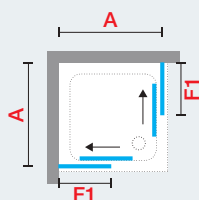

ZEPHYROS A - CORNER ENTRY SLIDER

195 cm

6 mm

3 cm

p. 70

CORNER ENTRY SHOWER ENCLOSURE, 2 SLIDING DOORS + 2 FIXED PANELS
TO COMPLETE A CORNER ENTRY, ORDER 2 SIDES (1 LEFT SIDE + 1 RIGHT SIDE)

Dimensions				Code	Glass		Profile type / Price			
Size	Actual dimensions		Access		1	54	B	K	X	H
	A	F1	*		Clear	Smoked Grey	Silver	Chrome	Nickel	Black

STANDARD

70	67 ↔ 70	30	32	ZEPHYR A 67 L-	•	£ 295	£ 328	£ 328	£ 328
76	72 ↔ 75	33	36	ZEPHYR A 72 L-	•	£ 295	£ 328	£ 328	£ 328
76	74 ↔ 77	34	39	ZEPHYR A 74 L-	•	£ 295	£ 328	£ 328	£ 328
80	77 ↔ 80	35	39	ZEPHYR A 77 L-	•	£ 313	£ 346	£ 346	£ 346
90	87 ↔ 90	40	46	ZEPHYR A 87 L-	•	£ 313	£ 346	£ 346	£ 346
100	97 ↔ 100	45	53	ZEPHYR A 97 L-	•	£ 340	£ 373	£ 373	£ 373
110	107 ↔ 110	50	53	ZEPHYR A 107 L-	•	£ 348	£ 381	£ 381	£ 381
120	117 ↔ 120	55	67	ZEPHYR A 117 L-	•	£ 355	£ 387	£ 387	£ 387

OTHER SIZES

	82 ↔ 85	38	43	ZEPHYR A 82 L-	•	£ 313	£ 346	£ 346	£ 346
	92 ↔ 95	43	50	ZEPHYR A 92 L-	•	£ 340	£ 373	£ 373	£ 373
	102 ↔ 105	48	50	ZEPHYR A 102 L-	•	£ 348	£ 381	£ 381	£ 381
	112 ↔ 115	53	53	ZEPHYR A 112 L-	•	£ 355	£ 387	£ 387	£ 387

HOW TO CHOOSE YOUR PRODUCT USING THE CODES:

ZEPHYRA67L-1B = ZEPHYRA67L- + 1 + B

• IN STOCK UK

(Other products) please check availability