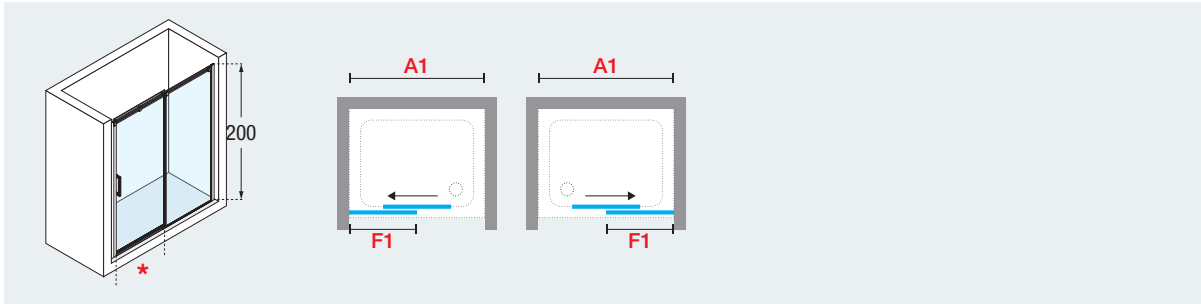

SHOWER DOOR, 1 SLIDING DOOR + 1 FIXED PANEL IN LINE, FOR RECESS INSTALLATION

| Dimensions | | | | Code | Left | Right | Glass | Profile type / Price |
|-------------------|-------------------|--------------|----------|----------------------------|------|-------|-------|----------------------|
| Size | Actual dimensions | Fixed panels | Access | | S- | D- | 1 | K |
| | A1 | F1 | * | | | | Clear | Chrome |
| 120 | 116 ↔ 121 | 55 | 41 | DIAMA 2P 120 | | | | £ 1.190 |
| 130 | 126 ↔ 131 | 60 | 46 | DIAMA 2P 130 | | | | £ 1.217 |
| 140 | 136 ↔ 141 | 65 | 51 | DIAMA 2P 140 | | | | £ 1.243 |
| 150 | 146 ↔ 151 | 70 | 56 | DIAMA 2P 150 | | | | £ 1.269 |
| 160 | 156 ↔ 161 | 75 | 61 | DIAMA 2P 160 | | | | £ 1.295 |
| 170 | 166 ↔ 171 | 80 | 66 | DIAMA 2P 170 | | | | £ 1.323 |
| 180 | 176 ↔ 181 | 85 | 71 | DIAMA 2P 180 | | | | £ 1.349 |
| 121 ↔ 171 x H 200 | | | | SPECIAL DIAMA 2P SP | | | | |