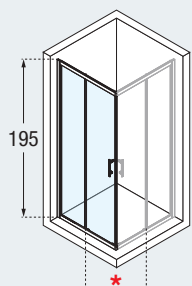

ZEPHYROS A - CORNER ENTRY SLIDER

195 cm

6 mm

3 cm

p. 70

CORNER ENTRY SHOWER ENCLOSURE, 2 SLIDING DOORS + 2 FIXED PANELS
TO COMPLETE A CORNER ENTRY, ORDER 2 SIDES (1 LEFT SIDE + 1 RIGHT SIDE)

Dimensions				Code	Glass		Profile type / Price			
Size	Actual dimensions		Access		1	54	B	K	X	H
	A	F1	*		Clear	Smoked Grey	Silver	Chrome	Nickel	Black

STANDARD

70	67 ↔ 70	30	32	ZEPHYR A 67 L-	•	£ 295	£ 328	£ 328	£ 328
76	72 ↔ 75	33	36	ZEPHYR A 72 L-	•	£ 295	£ 328	£ 328	£ 328
76	74 ↔ 77	34	39	ZEPHYR A 74 L-	•	£ 295	£ 328	£ 328	£ 328
80	77 ↔ 80	35	39	ZEPHYR A 77 L-	•	£ 313	£ 346	£ 346	£ 346
90	87 ↔ 90	40	46	ZEPHYR A 87 L-	•	£ 313	£ 346	£ 346	£ 346
100	97 ↔ 100	45	53	ZEPHYR A 97 L-	•	£ 340	£ 373	£ 373	£ 373
110	107 ↔ 110	50	53	ZEPHYR A 107 L-	•	£ 348	£ 381	£ 381	£ 381
120	117 ↔ 120	55	67	ZEPHYR A 117 L-	•	£ 355	£ 387	£ 387	£ 387

OTHER SIZES

	82 ↔ 85	38	43	ZEPHYR A 82 L-	•	£ 313	£ 346	£ 346	£ 346
	92 ↔ 95	43	50	ZEPHYR A 92 L-	•	£ 340	£ 373	£ 373	£ 373
	102 ↔ 105	48	50	ZEPHYR A 102 L-	•	£ 348	£ 381	£ 381	£ 381
	112 ↔ 115	53	53	ZEPHYR A 112 L-	•	£ 355	£ 387	£ 387	£ 387

HOW TO CHOOSE YOUR PRODUCT USING THE CODES:

ZEPHYRA67L-1B = ZEPHYRA67L- + 1 + B

• IN STOCK UK

(Other products) please check availability