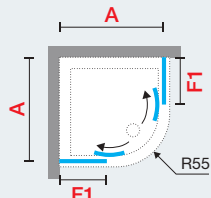

SYMETRICAL VERSION