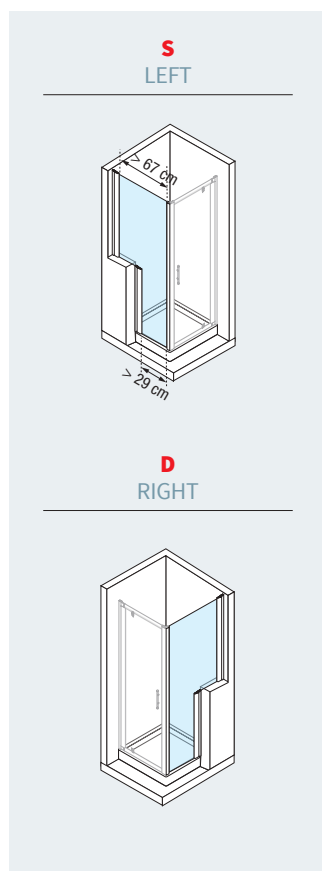

| Dimensions | Code | Glass | | Profile type / Price | | |
|--------------|--------------------|-------|---------|----------------------|--------|--------|
| | | 1 | 3 | D | B | K |
| | | Clear | Obscure | White | Silver | Chrome |
| L 67 ↔ 90 | LUNES F3 SP | | | £ 467 | £ 489 | £ 538 |
| L 90 ↔ 110,2 | LUNES F3 SP | | | £ 488 | £ 509 | £ 559 |
| H 110 ↓ 200 | - | | | - | - | - |