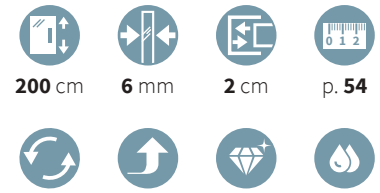

YOUNG R2 QUADRANT DUO HINGE + INLINE

2 HINGED DOORS + 2 FIXED PANELS

Size	Dimensions				Code	Glass			Profile type / Price		
	Actual dimensions		Access	Projection		1	2	4	B	K	O
	A	F1	*	B		Clear	Aqua	Satin	Silver	Chrome	
80	77,5 ↔ 79,5	22	71	38	Y2 R 80-	●			£ 886	£ 989	£ 1.132
90	87,5 ↔ 89,5	32	71	38	Y2 R 90-	●			£ 886	£ 989	£ 1.132
100	97,5 ↔ 99,5	42	71	38	Y2 R 100-	●			£ 886	£ 989	£ 1.132

HOW TO CHOOSE YOUR PRODUCT USING THE CODES: