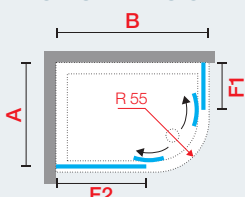

OFFSET VERSION