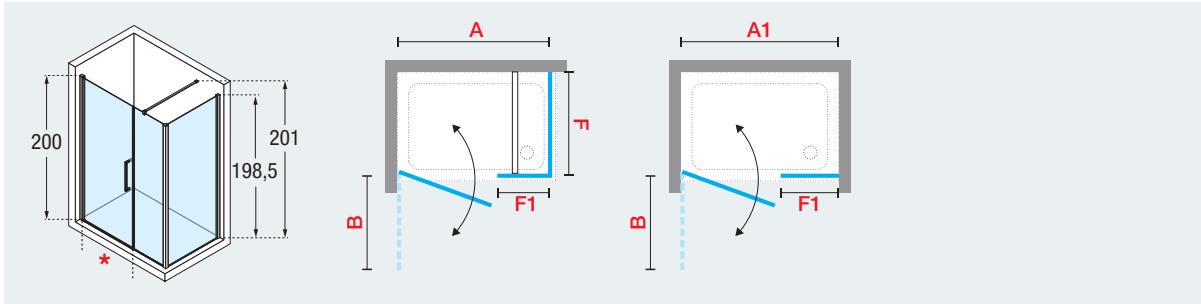

IN / OUT OPENING OF THE DOOR

YOUNG **G+F** - HINGED + INLINE

SHOWER DOOR, 1 HINGED DOOR + 1 FIXED PANEL IN LINE
FOR RECESS INSTALLATION OR COMBINED WITH THE SIDE PANEL(F1B) SHOWN ON THIS PAGE

| Dimensions | | | | | | Code | Glass | | | Profile type / Price | | |
|--------------------|-------------------|------------|-------------------|----------|------------|--------------------------|-------|------|-------|----------------------|--------|-------|
| Size | Actual dimensions | | Fix panel in line | Access | Projection | | 1 | 2 | 4 | B | K | O |
| | With side panel | For recess | | | | | | | | | | |
| DOOR | | | | | | | Clear | Aqua | Satin | Silver | Chrome | Gold |
| | A | A1 | F1 | * | B | | | | | | | |
| STANDARD | | | | | | | | | | | | |
| 100 | 98 ↔ 102 | 97 ↔ 101 | 32,5 | 58 | 59 | Y2 GFL 97- | ● | | | £ 475 | £ 523 | £ 589 |
| 110 | 108 ↔ 112 | 107 ↔ 111 | 42,5 | 58 | 59 | Y2 GFL 107- | ● | | | £ 487 | £ 536 | £ 602 |
| 120 | 118 ↔ 122 | 117 ↔ 121 | 42,5 | 68 | 69 | Y2 GFL 117- | ● | | | £ 499 | £ 549 | £ 614 |
| 140 | 138 ↔ 142 | 137 ↔ 141 | 52,5 | 78 | 79 | Y2 GFL 137- | ● | | | £ 560 | £ 615 | £ 681 |
| 150 | 148 ↔ 152 | 147 ↔ 151 | 52,5 | 88 | 89 | Y2 GFL 147- | ● | | | £ 575 | £ 631 | £ 697 |
| 160 | 158 ↔ 162 | 157 ↔ 161 | 62,5 | 88 | 89 | Y2 GFL 157- | ● | | | £ 593 | £ 650 | £ 716 |
| 170 | 168 ↔ 172 | 167 ↔ 171 | 72,5 | 88 | 89 | Y2 GFL 167- | ● | | | £ 600 | £ 660 | £ 726 |
| 180 | 178 ↔ 182 | 177 ↔ 181 | 82,5 | 88 | 89 | Y2 GFL 177- | ● | | | £ 608 | £ 668 | £ 734 |
| OTHER SIZES | | | | | | | | | | | | |
| | 115 ↔ 119 | 114 ↔ 118 | 39,5 | 68 | 69 | Y2 GFL 114- | ● | | | £ 499 | £ 549 | £ 614 |
| | 135 ↔ 139 | 134 ↔ 138 | 49,5 | 78 | 79 | Y2 GFL 134- | ● | | | £ 560 | £ 615 | £ 681 |
| | 155 ↔ 159 | 154 ↔ 158 | 59,5 | 88 | 89 | Y2 GFL 154- | | | | £ 593 | £ 650 | £ 716 |
| | 165 ↔ 169 | 164 ↔ 168 | 69,5 | 88 | 89 | Y2 GFL 164- | | | | £ 600 | £ 660 | £ 726 |
| H 140 ↓ 200 | L 97 ↔ 177 | | | | | SPECIAL Y2 GFL SP | | | | £ 707 | £ 778 | £ 856 |
| SIDE PANEL | | | | | | | Clear | Aqua | Satin | Silver | Chrome | Gold |
| | F | | | | | | | | | | | |
| STANDARD | | | | | | | | | | | | |
| 70 | 67 ↔ 69 | - | - | - | - | Y2 F1B 67- | ● | | | £ 281 | £ 308 | £ 374 |
| 76 | 73 ↔ 75 | - | - | - | - | Y2 F1B 73- | ● | | | £ 298 | £ 328 | £ 393 |
| 80 | 77 ↔ 79 | - | - | - | - | Y2 F1B 77- | ● | | | £ 298 | £ 328 | £ 393 |
| 90 | 87 ↔ 89 | - | - | - | - | Y2 F1B 87- | ● | | | £ 316 | £ 347 | £ 412 |
| 100 | 97 ↔ 99 | - | - | - | - | Y2 F1B 97- | ● | | | £ 333 | £ 366 | £ 432 |
| 120 | 117 ↔ 119 | - | - | - | - | Y2 F1B 117- | ● | | | £ 333 | £ 366 | £ 432 |
| OTHER SIZES | | | | | | | | | | | | |
| | 57 ↔ 59 | - | - | - | - | Y2 F1B 57- | | | | £ 263 | £ 289 | £ 355 |
| | 59 ↔ 61 | - | - | - | - | Y2 F1B 59- | | | | £ 263 | £ 289 | £ 355 |
| | 65 ↔ 67 | - | - | - | - | Y2 F1B 65- | | | | £ 281 | £ 308 | £ 374 |
| | 69 ↔ 71 | - | - | - | - | Y2 F1B 69- | | | | £ 281 | £ 308 | £ 374 |
| | 75 ↔ 77 | - | - | - | - | Y2 F1B 75- | ● | | | £ 298 | £ 328 | £ 393 |
| | 79 ↔ 81 | - | - | - | - | Y2 F1B 79- | ● | | | £ 298 | £ 328 | £ 393 |
| | 85 ↔ 87 | - | - | - | - | Y2 F1B 85- | ● | | | £ 316 | £ 347 | £ 412 |
| | 89 ↔ 91 | - | - | - | - | Y2 F1B 89- | ● | | | £ 316 | £ 347 | £ 412 |
| | 95 ↔ 97 | - | - | - | - | Y2 F1B 95- | | | | £ 316 | £ 347 | £ 412 |
| | 99 ↔ 101 | - | - | - | - | Y2 F1B 99- | | | | £ 333 | £ 366 | £ 432 |
| | 119 ↔ 121 | - | - | - | - | Y2 F1B 119- | | | | £ 333 | £ 366 | £ 432 |
| * H 140 ↓ 200 | L 20 ↔ 120 | | | | | SPECIAL Y2 F1B SP | | | | £ 360 | £ 396 | £ 435 |