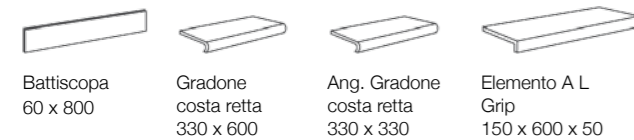

TECHNICAL/TECHNICO

I colori e gli effetti riportati sul presente catalogo sono indicativi per i limiti consentiti dalla stampa; per questo non possono essere vincolanti e costituire base per eventuali contestazioni.

The colours and the effects on this catalogue are indicative for the limits allowed by the press; for this reason, they cannot be binding and be the base for possible claims.

Per lo studio e il design del prodotto vai a pagina 33.
For full material specifications see page 33.

SIZES/FORMATI