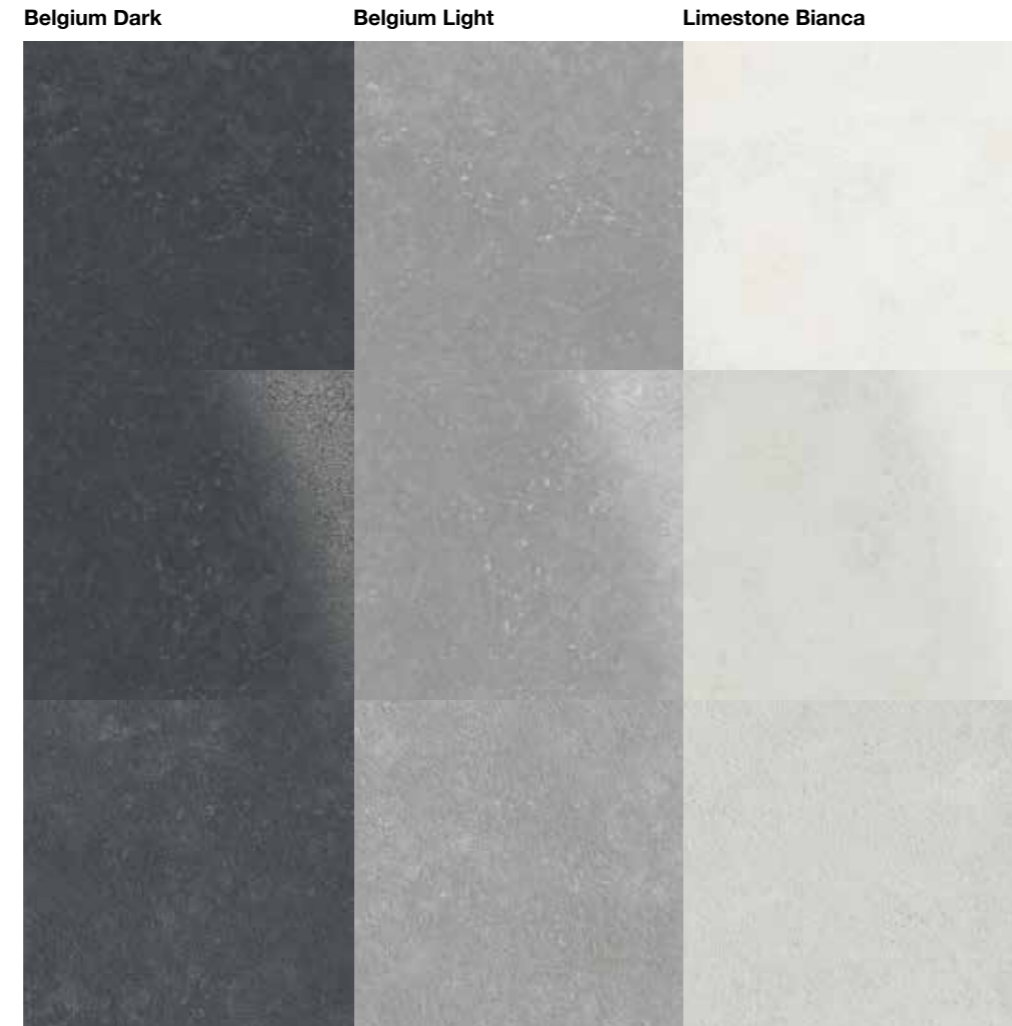

TECHNICAL/TECHNICO

La collezione di porcellanato Pietra e' versatile, senza tempo e piena di stile italiano. La gamma presenta una selezione di 6 bellissime repliche di pietre naturali esistenti disponibili in tre differenti superfici. Tutte le piastrelle proposte da Tissino sono prodotte in Italia con le migliori materie prime e con una standard di qualità elevatissimo. **The Pietra Series is a versatile, timeless and stylish porcelain tile. The range comes in a choice of colours and 3 finishes, all drawn from the natural world. All Tissino tiles are quarried in Italy from the finest natural materials and hand crafted to the highest quality standards.**

Per lo studio e il design del prodotto vai a pagina 33. **For full material specifications see page 33.**

SIZES/FORMATI

DETAILS/DETTAGLI

La collezione Tissino e' sempre disponibile nei ns magazzini in Italia e in consegna in Uk in tre settimane ma è altresì disponibile in UK per soddisfare ordini urgenti della ns clientela. **All Tissino tiles are held in stock at our facilities in Italy and are available within 3 weeks. However, we also hold stock in the UK for greater availability.**

FEATURES/CARATTERISTICA

Floor / Wall Tiles
Pavimento / Rivestimento

Thickness
Spessore

Frost Proof
Ingelivo

Substantial Variation
Forte Stonalizzazione

Slip Factor
Scivolosità

BOT 3000
ANSI A 137.1:2012
DCOF ≥ 0,42 R9 R11 A+B+C

Pendulum Test
BS 7976
Grip R10 A+B > 36 dry / > 25 wet
Grip R11 A+B+C > 36 dry / > 36 wet

ASTM C 1028
Grip R10 A+B > 0,60 dry / > 0,60 wet
Grip R11 A+B+C > 0,60 dry / > 0,60 wet

Certification
Certificazio