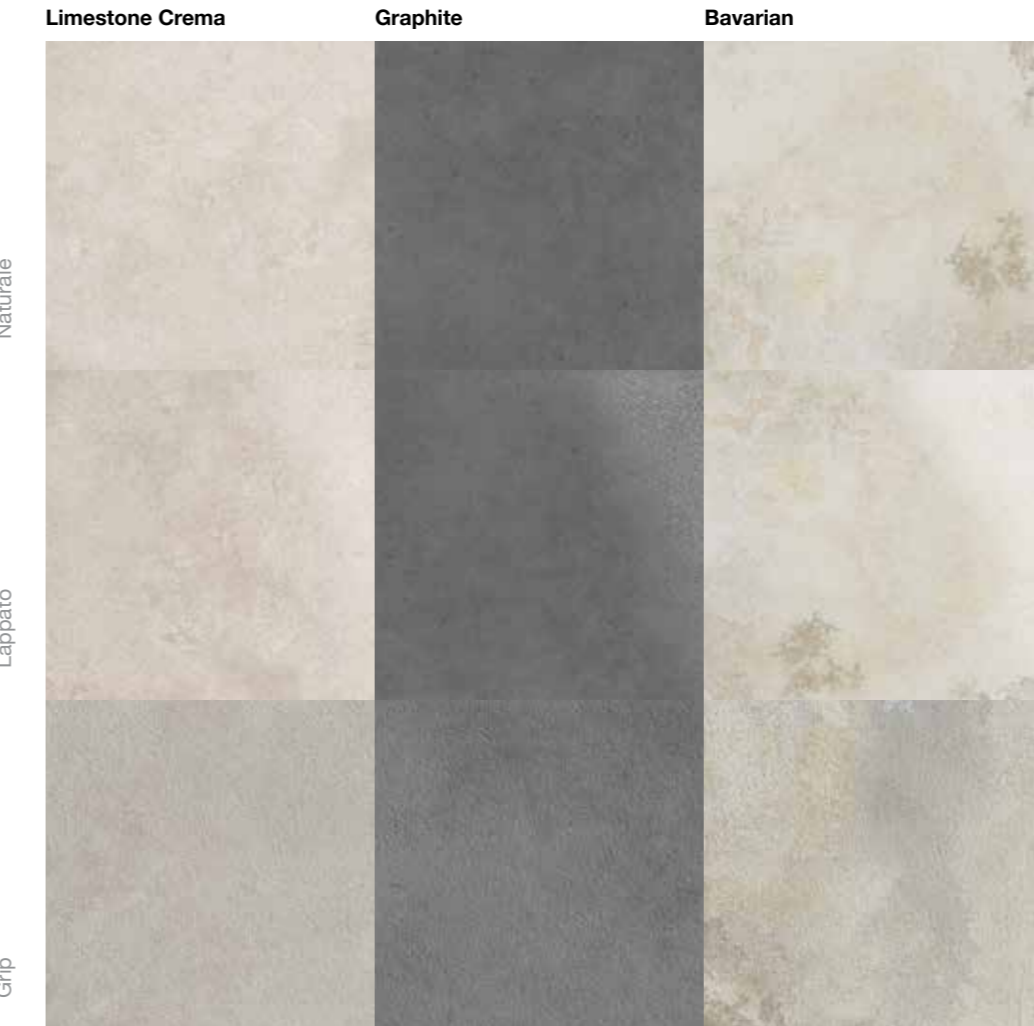

TECHNICAL/TECHNICO

La collezione di porcellanato Pietra e' versatile, senza tempo e piena di stile italiano. La gamma presenta una selezione di 6 bellissime repliche di pietre naturali esistenti disponibili in tre differenti superfici. Tutte le piastrelle proposte da Tissino sono prodotte in Italia con le migliori materie prime e con una standard di qualità elevatissimo. **The Pietra Series is a versatile, timeless and stylish porcelain tile. The range comes in a choice of colours and 3 finishes, all drawn from the natural world. All Tissino tiles are quarried in Italy from the finest natural materials and hand crafted to the highest quality standards.**

Per lo studio e il design del prodotto vai a pagina 33. **For full material specifications see page 33.**

SIZES/FORMATI

DETAILS/DETTAGLI

La collezione Tissino e' sempre disponibile nei ns magazzini in Italia e in consegna in Uk in tre settimane ma è altresì disponibile in UK per soddisfare ordini urgenti della ns clientela. **All Tissino tiles are held in stock at our facilities in Italy and are available within 3 weeks. However, we also hold stock in the UK for greater availability.**

FEATURES/CARATTERISTICA

Floor / Wall Tiles
Pavimento / Rivestimento

Thickness
Spessore

Frost Proof
Ingelivo

Substantial Variation
Forte Stonalizzazione

Slip Factor
Scivolosità

BOT 3000
ANSI A 137.1:2012
DCOF ≥ 0,42 R9 R11 A+B+C

Pendulum Test
BS 7976
Grip R10 A+B > 36 dry / > 25 wet
Grip R11 A+B+C > 36 dry / > 36 wet

ASTM C 1028
Grip R10 A+B > 0,60 dry / > 0,60 wet
Grip R11 A+B+C > 0,60 dry / > 0,60 wet

Certification
Certificazio